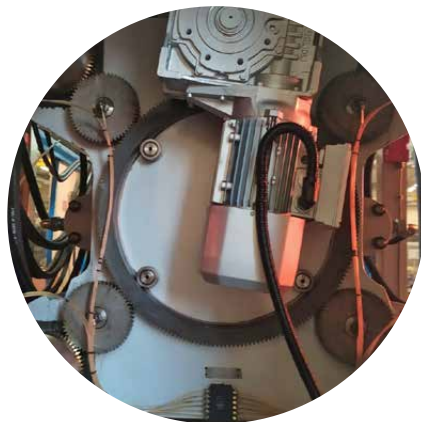

100% pulito

Interventi ben organizzati che rispondono alle esigenze più evolute

Pulizia chiavi in mano

Tutto programmato per un servizio completo e su misura

Pulito o ripulito

Non una semplice promessa, ma un vero e proprio impegno.

Un solo obiettivo **la soddisfazione del cliente**

Collaborare con **Jesterlux** è semplice. Su richiesta, l'incaricato commerciale esegue un sopralluogo per verificare lo stato degli impianti e dei macchinari redigendo il capitolato con le specifiche dell'intervento e il preventivo. Sarà possibile programmare anche interventi urgenti per rispondere a esigenze immediate.

Jesterlux è attiva nelle provincie di Pordenone, Udine e Treviso dove già interviene presso numerose realtà vantando un'esperienza pluridecennale. Principale obiettivo della società è la soddisfazione del cliente per la quale tutto il team lavora con passione.